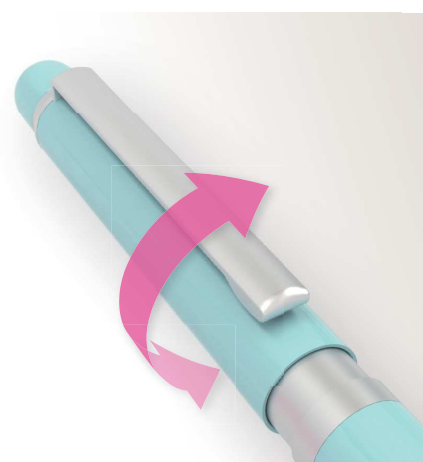

2018
Upcoming
Products

Slim 3F

胴リングがないフラット&スリムな
ボディ

金属製のボディに高光沢焼付塗装
の高品質な表面処理

スリムなボディの中に回転式構造で
3種類の機能を収めました

KOTOBUKI