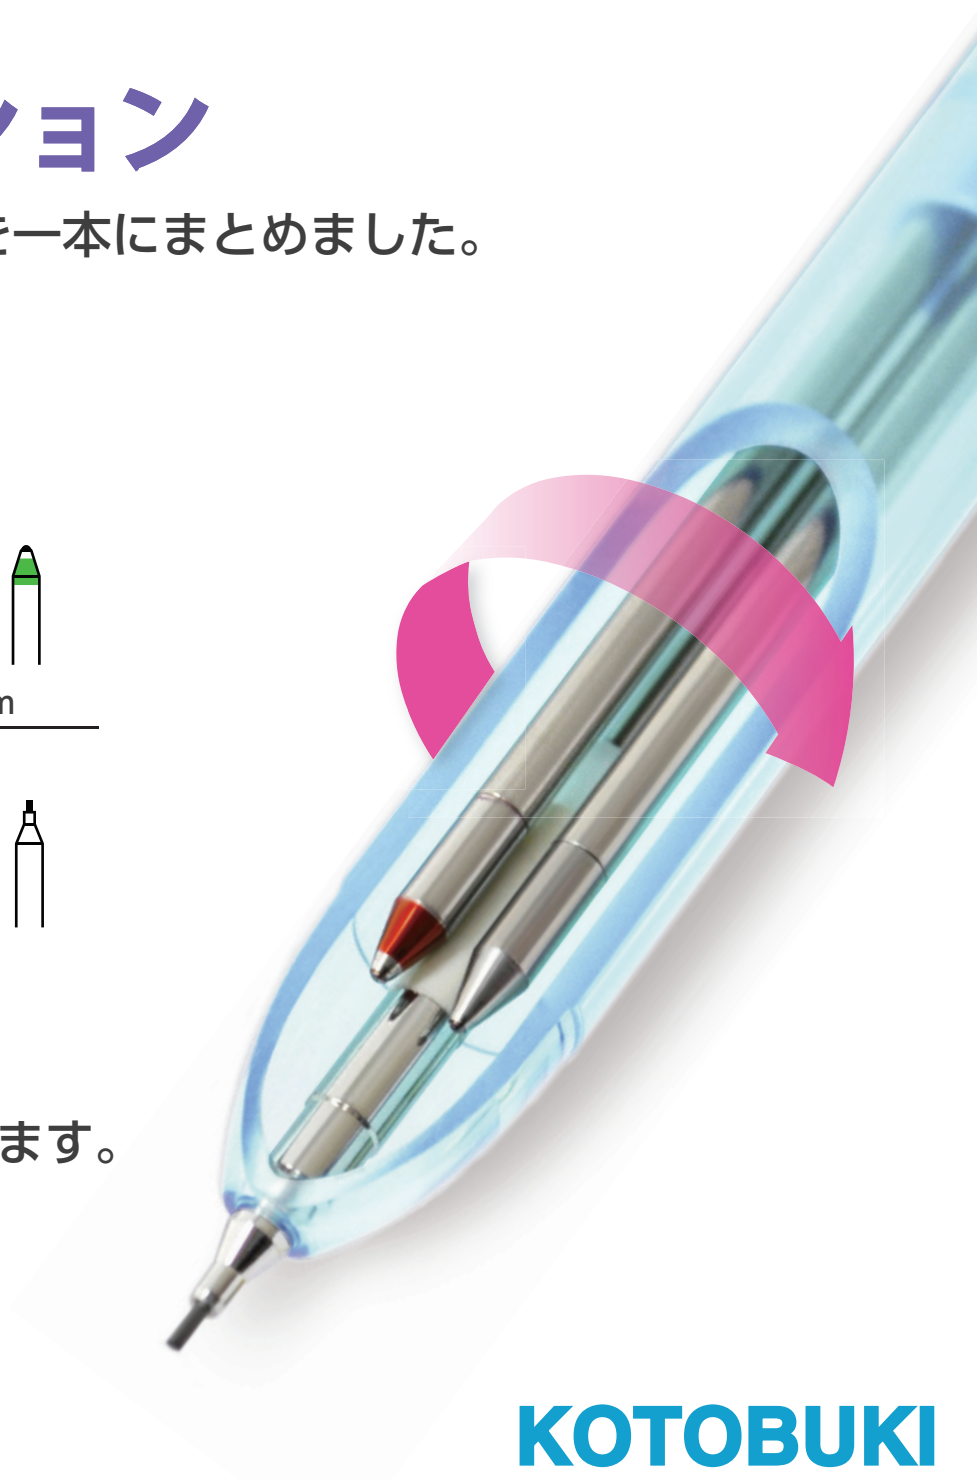

Multi
Function
Pen

マルチファンクション

回転繰り出し機構で複数のペンを一本にまとめました。

	2F	3F	4F
ボールペン	 0.5/0.7mm	 0.5/0.7mm	 0.5/0.7mm
シャープペン			

ボールペンのみで色違い、芯系違い、
シャープペンを加えた組み合わせなど機能を選べます。

■ 組み合わせ自由自在

KOTOBUKI